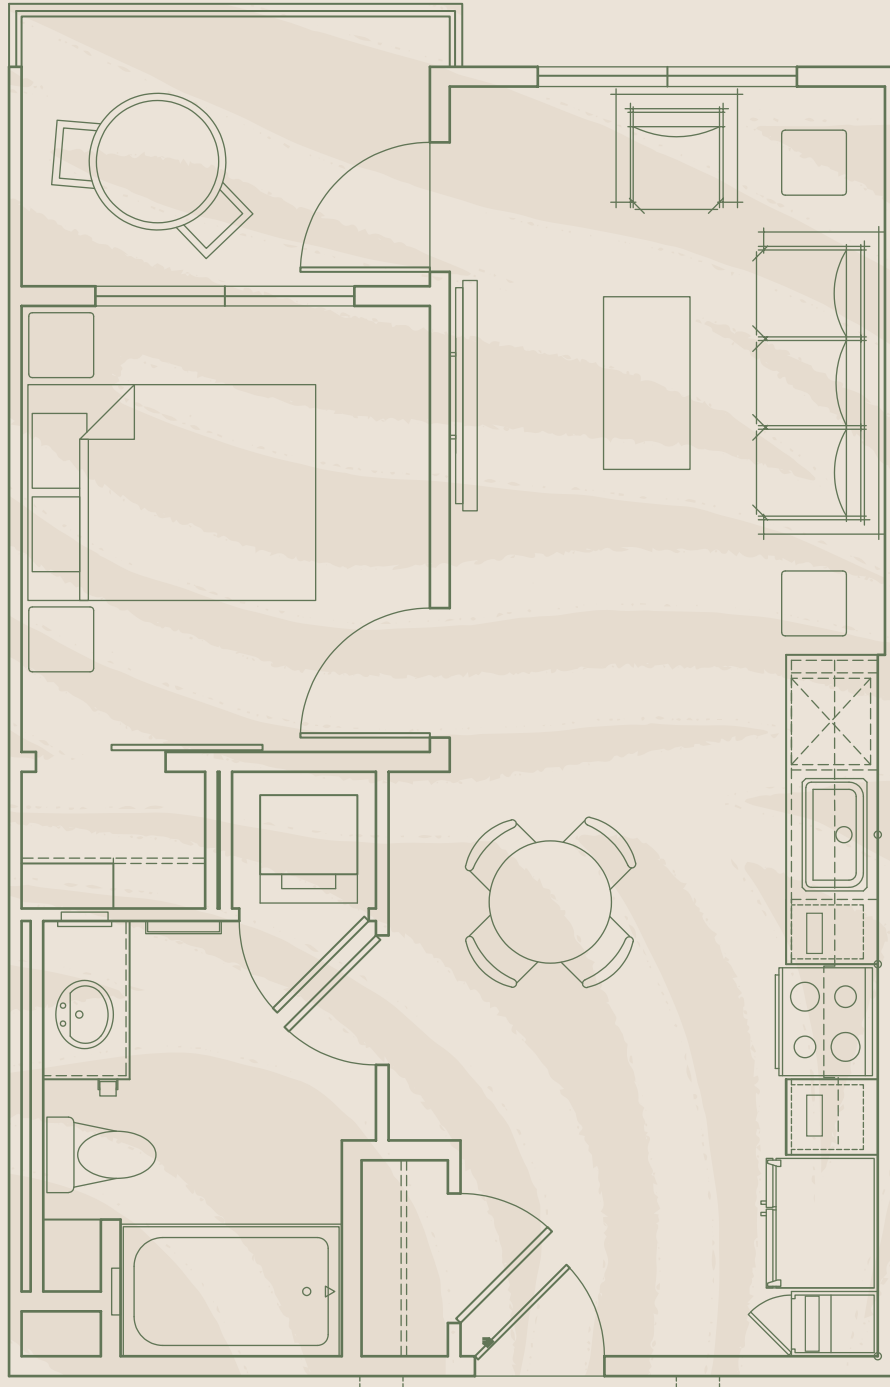

the eden

A1

1 Bed / 1 Bath | 575 SQFT