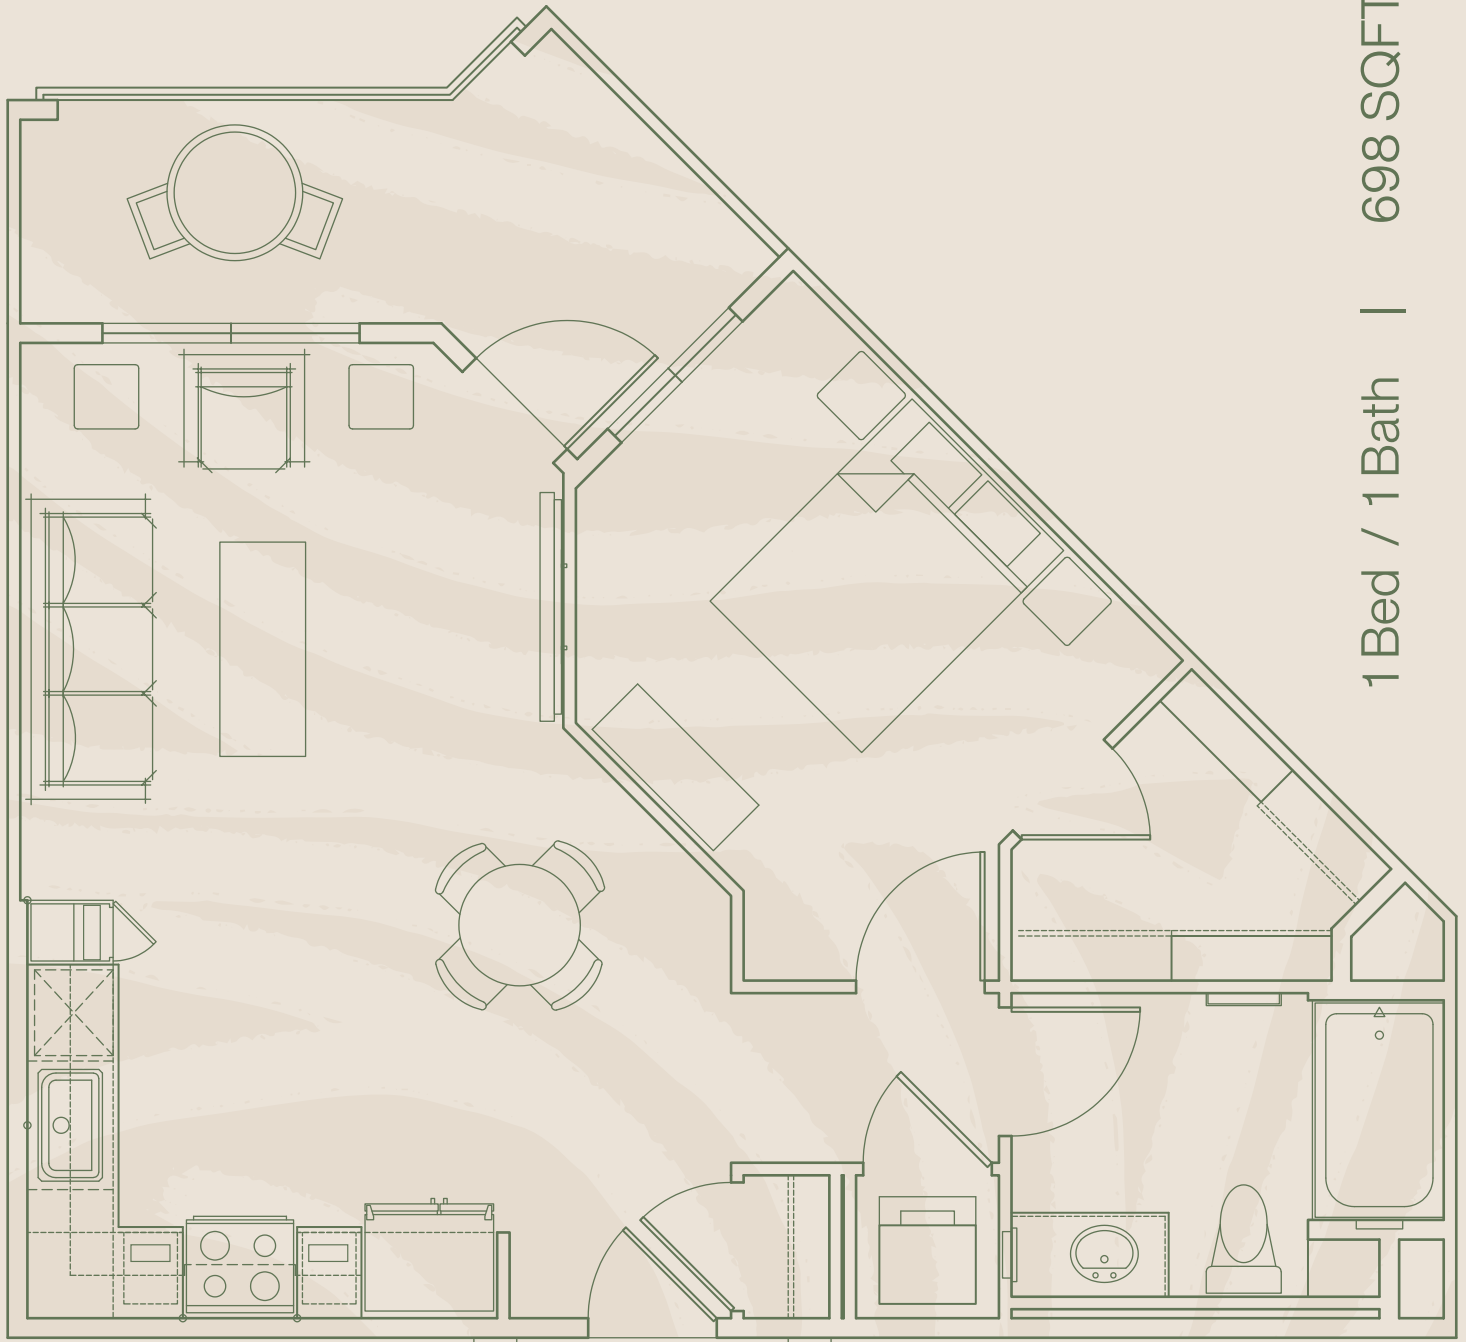

the eden

A2

1 Bed / 1 Bath | 698 SQFT