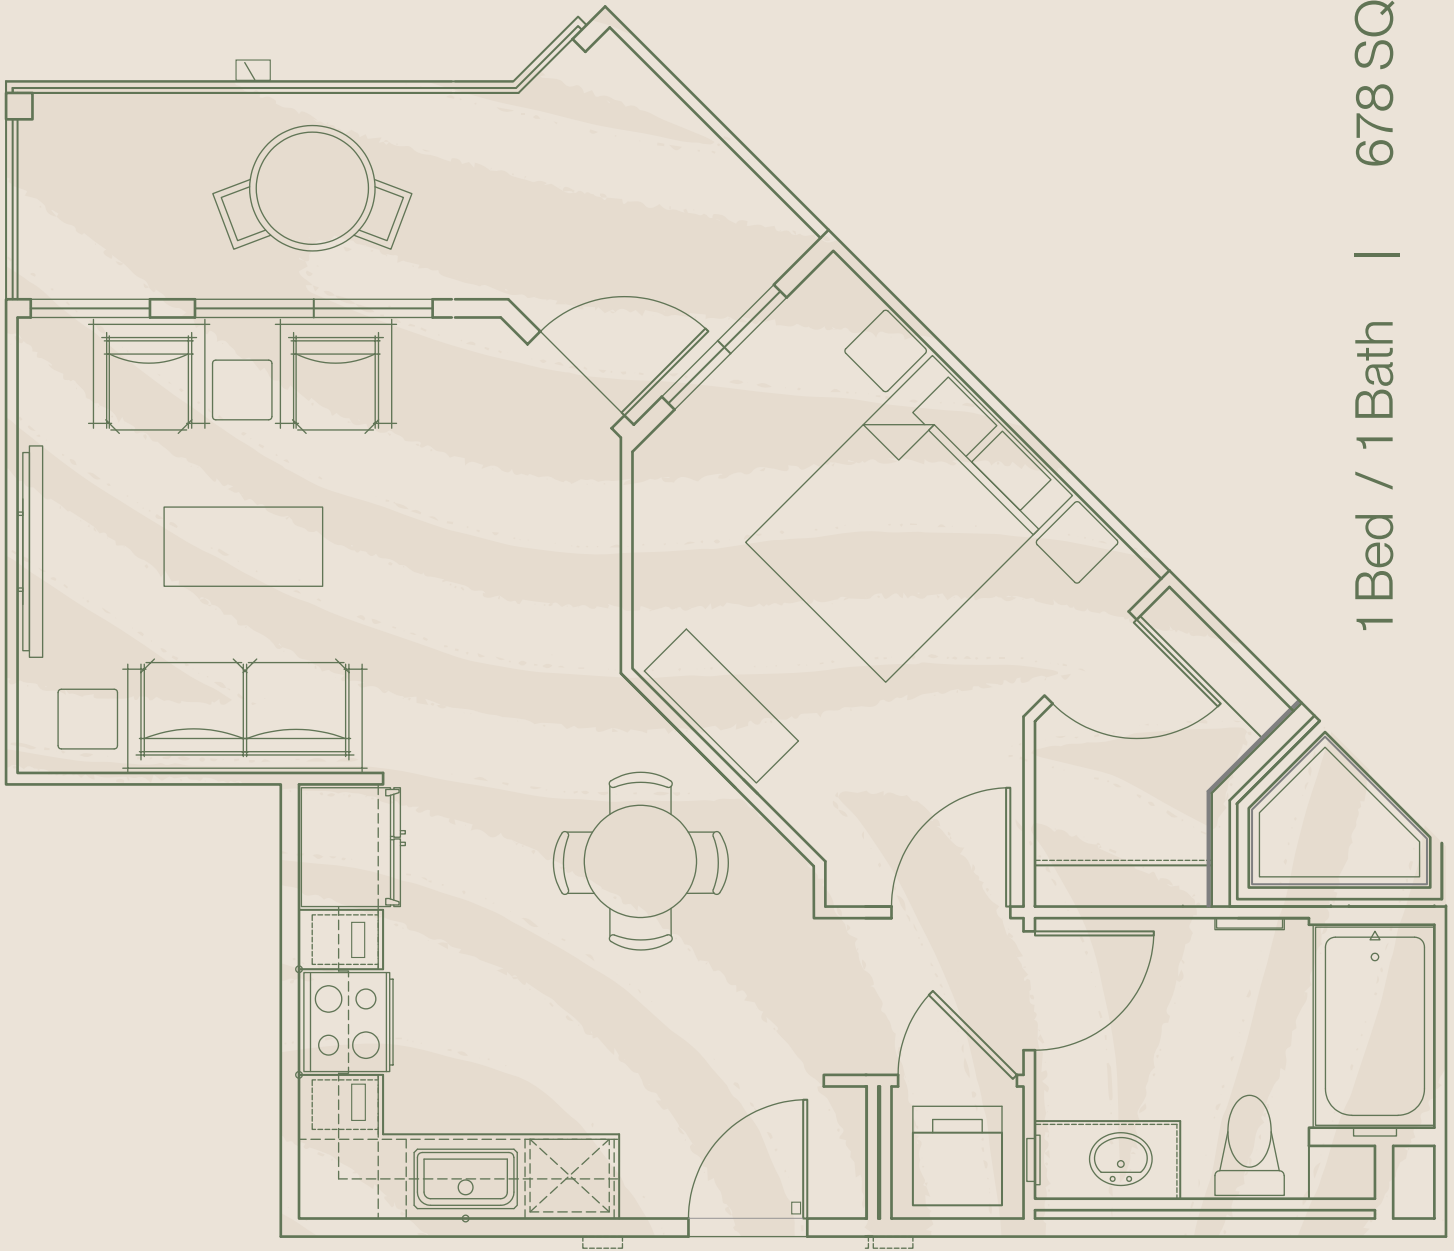

the eden

A3

1 Bed / 1 Bath | 678 SQFT