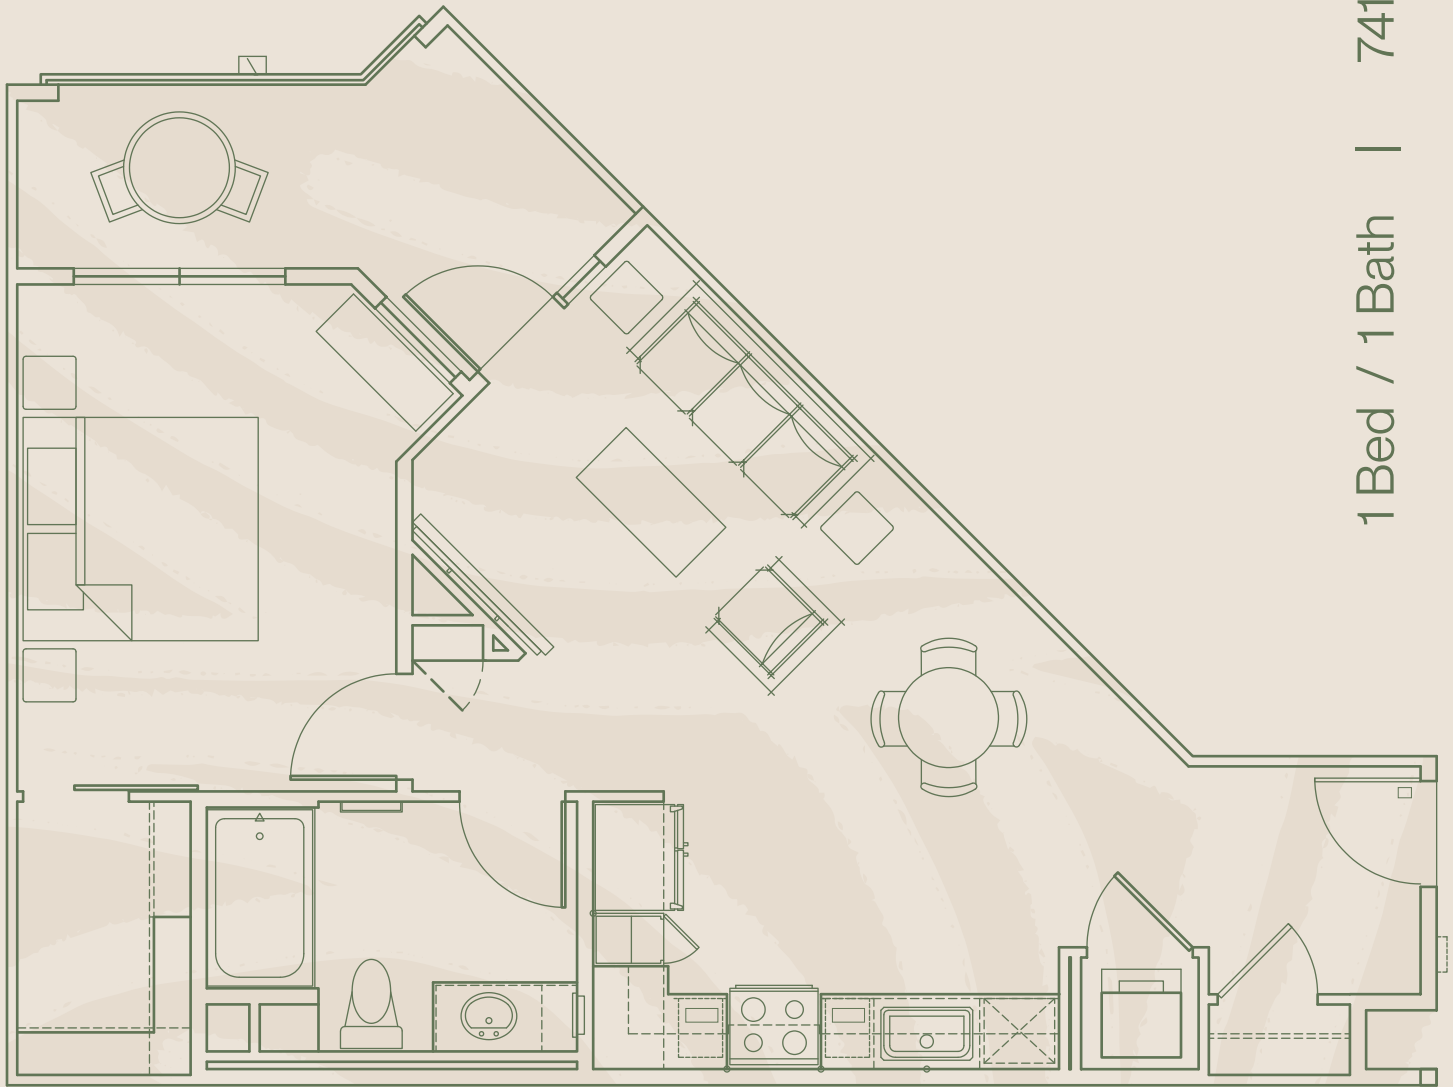

the eden

A5

1 Bed / 1 Bath | 741 SQFT